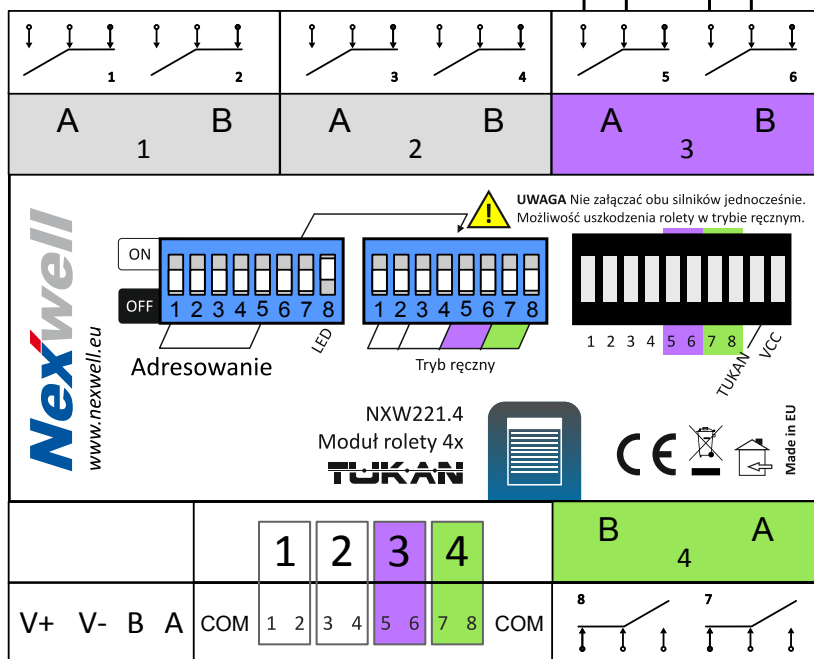

Karta magistrali TUKAN

Magistrala TUKAN

24VDC / 2,5A

Roleta
220VAC

PE
N
Podnoszenie
Opuszczanie

... PE
... N
... L

Roleta
24VDC